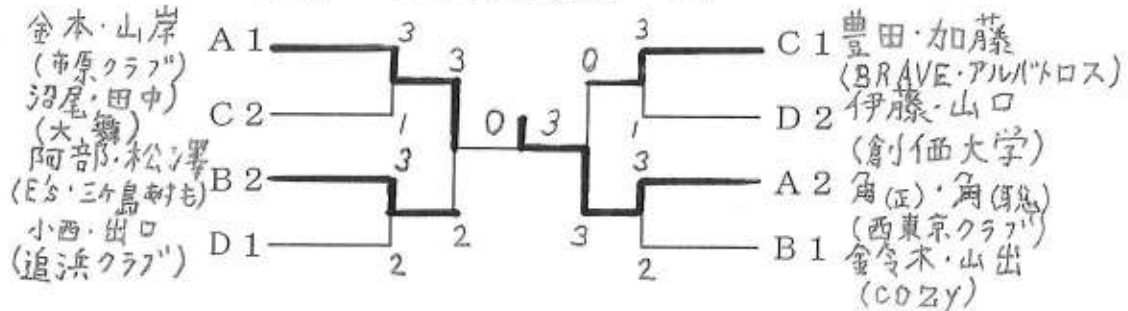

混合ダブルス

13コート

A ブ ロ ッ ク	1	角(正)・角(勇)	西東京クラブ
	2	金本・山岸	市原クラブ
	3	山口・白津	ゲーテ
	4	B・Y・E	

15・16コート

C ブ ロ ッ ク	9	安永・長沢	Jクラブ
	10	榊原・渡邊	創価大学
	11	豊田・加藤	BRAVE・アルパトロス
	12	沼尾・田中	大舞

14コート

B ブ ロ ッ ク	5	鈴木・山出	cozy
	6	保科・尾崎	創価大学
	7	阿部・松澤	E's・三ヶ島あすも
	8	B・Y・E	

17・18コート

D ブ ロ ッ ク	13	伊藤・山口	創価大学
	14	小西・出口	追浜クラブ
	15	嶺・竹中	UTC・ふえすと
	16	等々力・桜井	シーグラス・渋谷卓球クラブ

混合ダブルス 1位、2位トーナメント

入賞...3位迄 (3位は2チーム)

Nittaku PLS 3-STAR PREMIUM

TOKYO OPEN 2016 大会使用球

白 (Shiro) 卓球ラケット

大長尾研製有価引サービス

1年(12回) ¥4,600 → ¥4,000
2年(24回) ¥9,600 → ¥7,500
3年(36回) ¥14,400 → ¥10,000

〒105-8565 東京都港区新橋1-7-1
株式会社ワカス(株)BunkaCity 3F
白 (Shiro) 卓球ラケット販売部
TEL (03) 5374-2111