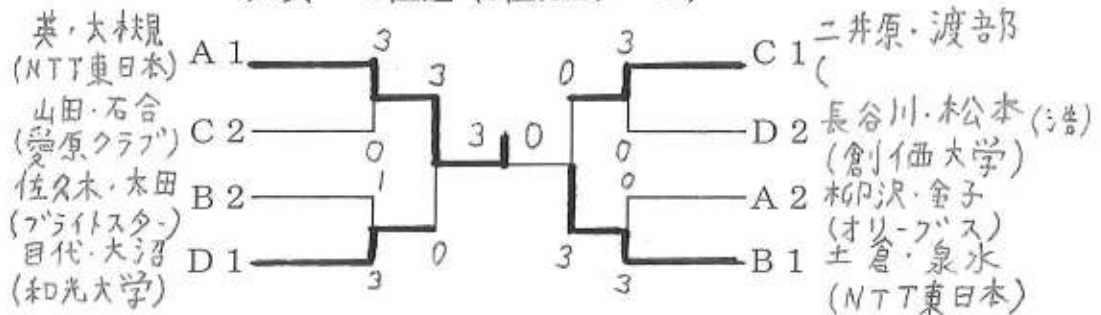

一般男子ダブルス

(1~4コート)

1 コート

A ブ ロ ッ ク	1	英・大槻	(NTT東日本)
	2	加藤・江藤	(日工八王子)
	3	柳沢・金子	(オリーブス)
	4	B・Y・E	

3 コート

C ブ ロ ッ ク	9	二井原・渡部	(丸善クラブ・偉関TTL)
	10	松本諒・小川	(創価大学)
	11	宮村・田中	(宮村卓球クラブ)
	12	山田・石合	(愛原クラブ)

2 コート

B ブ ロ ッ ク	5	土倉・泉水	(NTT東日本)
	6	野田・戸崎	(創価大学)
	7	佐々木・太田	(ブライトスター)
	8	B・Y・E	

4 コート

D ブ ロ ッ ク	13	長谷川・松本浩	(創価大学)
	14	横石・田中	(日工八王子)
	15	川本・石川	(ドラえもんズ)
	16	目代・大沼	(和光大学)

一般男子ダブルス 1位、2位トーナメント

入賞...3位迄 (3位は2チーム)

シニア男子ダブルス

(11・12コート)

	柴崎・小林 (相模原T.P.F)	福塚・三浦 (STTC)	小宮・堀越 (FCユニオン)(楽卓会)	古谷・青山 (かぐや姫)	勝	負	順位
1	柴崎・小林 (相模原T.P.F)	2-3	1-3	3-0	1	2	2
2	福塚・三浦 (STTC)	3-2	0-3	0-3	1	2	4
3	小宮・堀越 (FCユニオン)(楽卓会)	3-1	3-0	3-0	3	0	1
4	古谷・青山 (かぐや姫)	0-3	3-2	0-3	1	2	3

入賞...3位迄 (3位は1チームのみ)