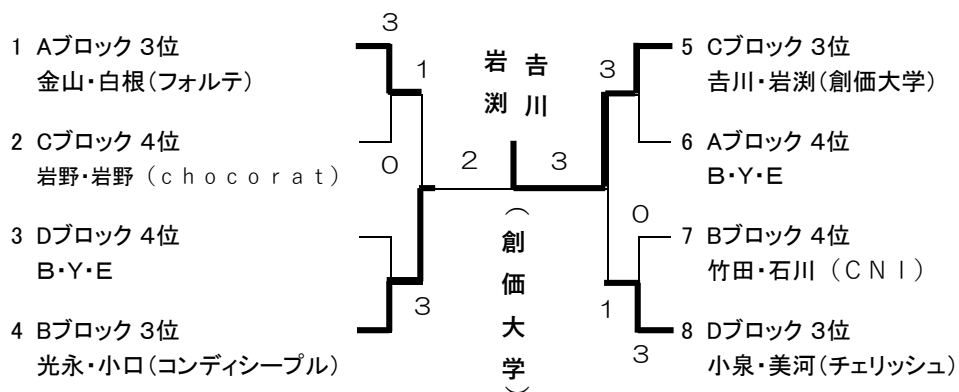

読売新聞

読売新聞社 THE YOMIURI SHIMBUN
 〒100-8055 東京都千代田区大手町1-7-1
 TEL 03-3242-1111(大代表)
<http://www.yomiuri.co.jp/>

PLS 3-STAR PREMIUM

TOKYO OPEN 2016 大会使用球

八王子丸善スポーツ

都下最大の卓球専門フロアー
卓球台常設、試打できます！

東京都八王子市八幡町 8-1
0426-23-2300

●卓球センター(8台完備)
0426-22-9820

混合ダブルス 下位トーナメント(各ブロック3位・4位)

● 下位トーナメント入賞 (1位・2位) チームに賞状。

卓球用品・用具のことなら

試合結果速報掲載!
試合情報や用具や
お買い得品
都下情報満載のHP
<http://www.takkyu.com>

卓球専門店トミオカ
 八王子市明神町3-7-4
 0426-46-5544

MEMO

八王子市ダブルスリーグ卓球選手権大会 歴代優勝者