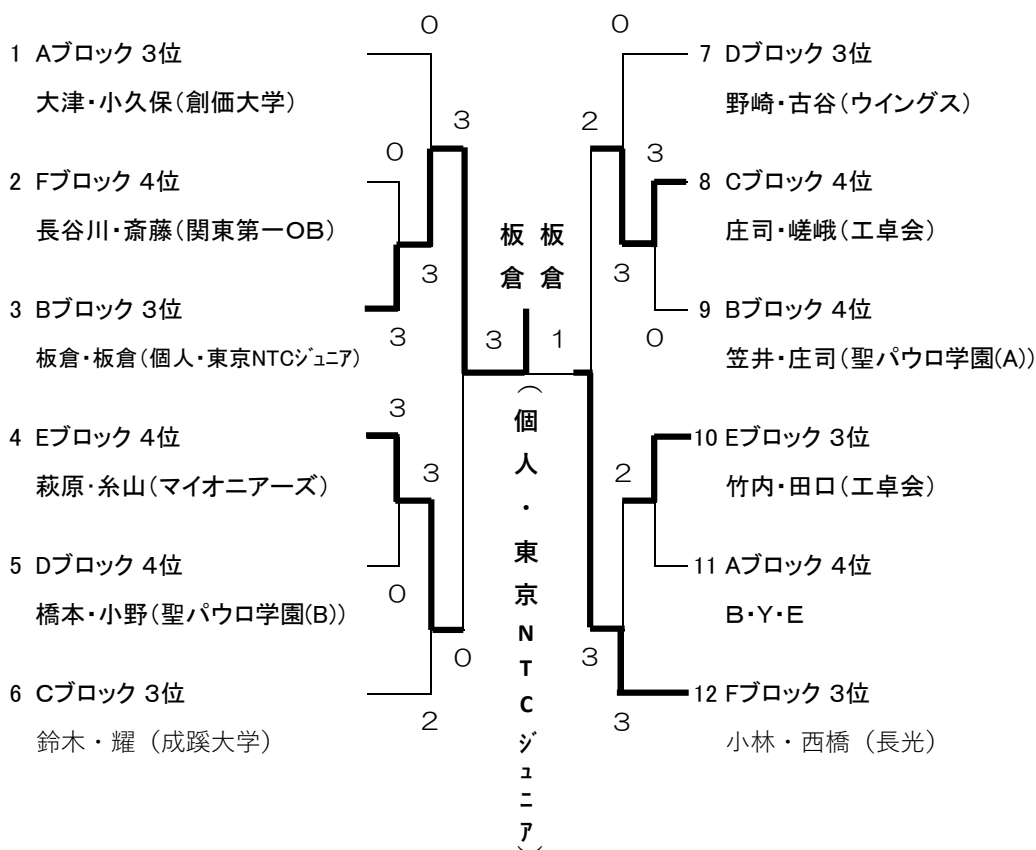

OGAWA

処方箋・調剤・皆様のかかりつけ薬局

(有) だるま堂薬局

八王子市本町3番12号
電話 042(622)2575

男子ダブルス 上位トーナメント(各ブロック1位・2位)

● 上位トーナメント 入賞 (1位・2位・3位・3位) チームに賞状・賞品・読売メダル。

男子ダブルス 下位トーナメント(各ブロック3位・4位)

● 下位トーナメント入賞 (1位・2位) チームに賞状。