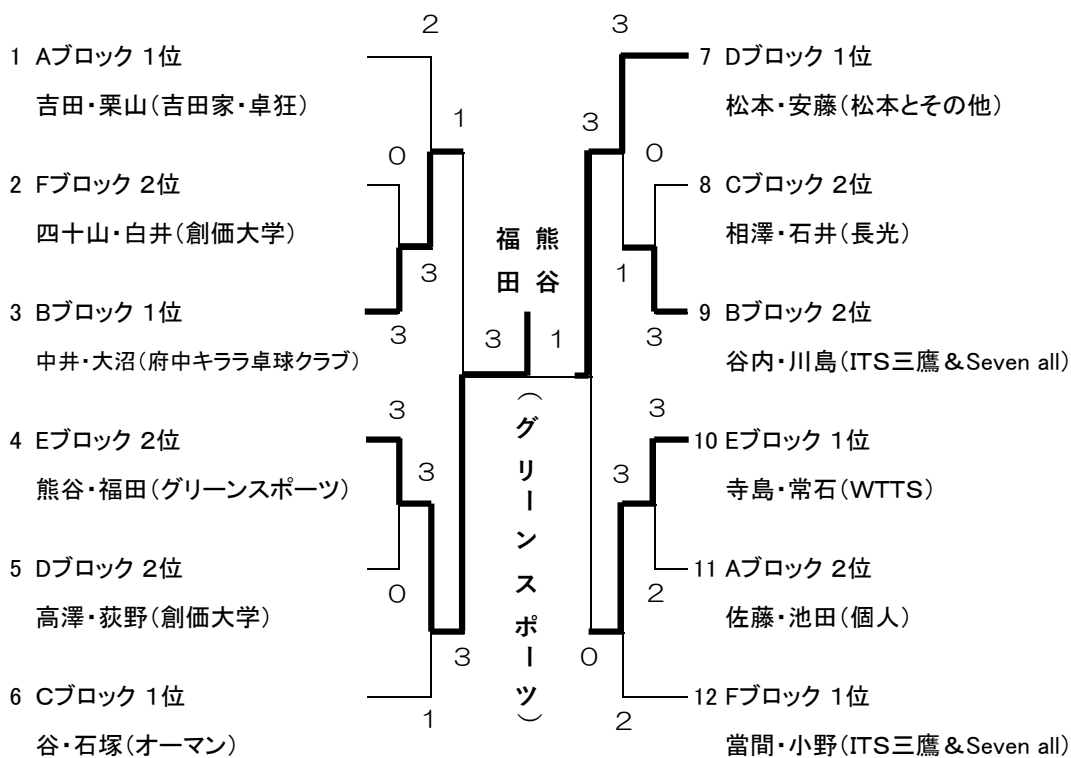

OGAWA

処方箋・調剤・皆様のかかりつけ薬局

(有) だるま堂薬局

八王子市本町3番12号
電話 042(622)2575

男子ダブルス 上位トーナメント(各ブロック1位・2位)

● 上位トーナメント 入賞 (1位・2位・3位・3位) チームに賞状・賞品・読売メダル。

男子ダブルス 下位トーナメント(各ブロック3位・4位)

● 下位トーナメント入賞 (1位・2位) チームに賞状。