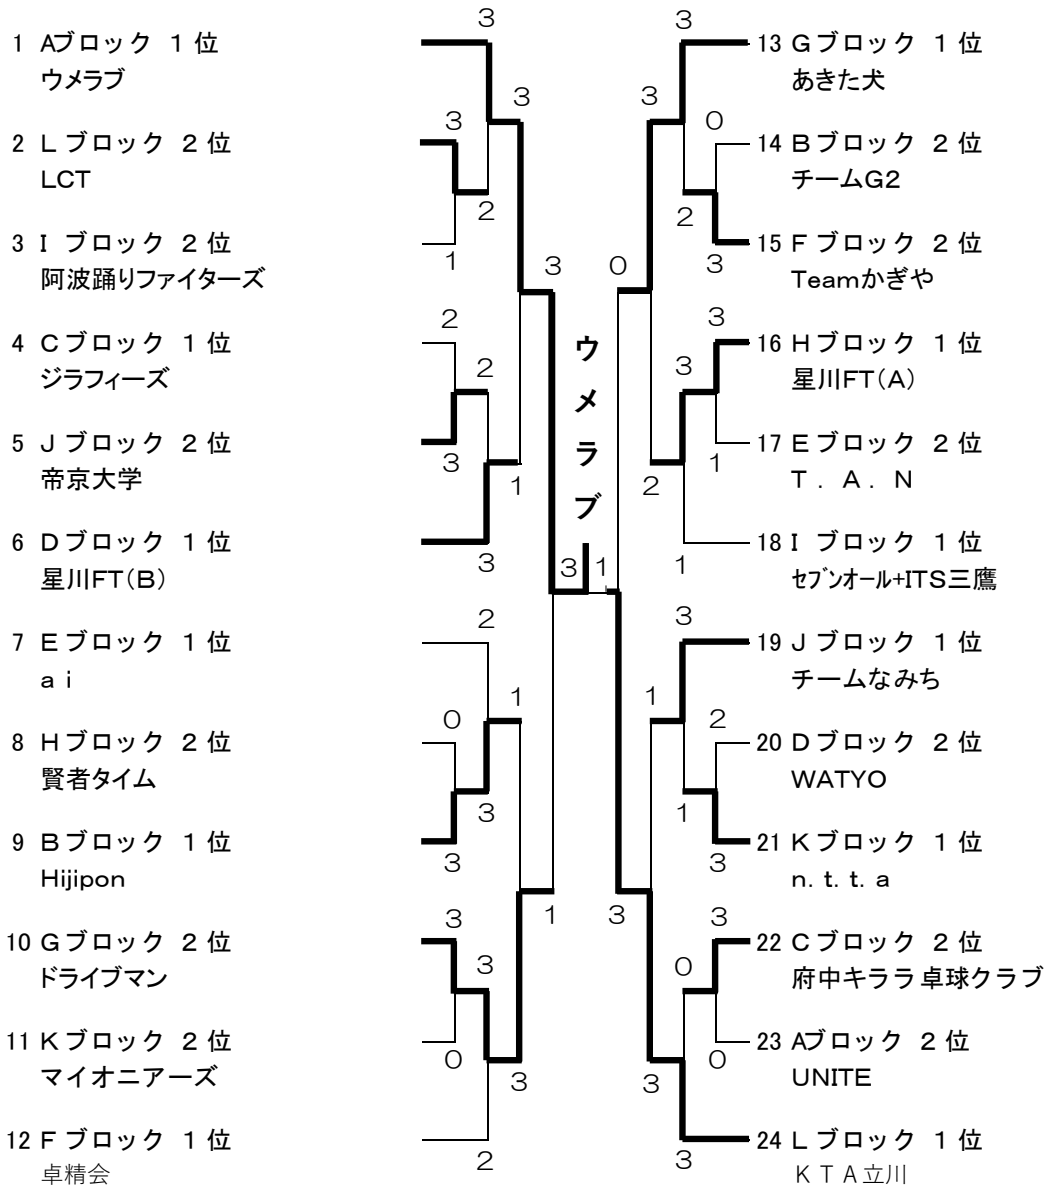

総合団体・男子団体(3)

Kブロック (21・22 コート)

		打卓クラブ	n. t. t. a	マイオニアーズ	南多摩(C)	勝	負	順位
41	打卓クラブ		0-3	0-3	3-0	1	2	3
42	n. t. t. a	3-0		3-0	3-0	3	0	1
43	マイオニアーズ	3-0	0-3		3-0	2	1	2
44	南多摩(C)	0-3	0-3	0-3		0	3	4

Lブロック (23・24 コート)

		KTA立川	ジョレフオイ	チームBD	LCT	勝	負	順位
45	KTA立川		3-0	3-1	3-0	3	0	1
46	ジョレフオイ	0-3		3-2	0-3	1	2	3
47	チームBD	1-3	2-3		0-3	0	3	4
48	LCT	0-3	3-0	3-0		2	1	2

塗装工事

防水工事

リフォーム

ビルメンテナンス

戸建て・マンション・アパート・ビル・工場など
各種改修工事

何でもお気軽にご相談ください!

MAKE & REFRESH
株式会社 オガワ

八王子市元横山町3-4-10
<http://www.ogawa-corp.co.jp>
TEL : 042-624-1166 FAX : 042-624-1160

所属団体 東京都塗装工業協同組合

OGAWA

処方箋・調剤・皆様のかかりつけ薬局

(有) だるま堂薬局

八王子市本町3番12号
電話 042(622)2575

総合団体・男子・上位トーナメント（各ブロック1位・2位）

● 上位トーナメント 入賞（1位・2位・3位・3位）チームに賞状・賞品。
（1位・2位に読売メダル）

食の安心・安全は組合加盟店から

アスリートにバランスの良い食事をサポート！！

八王子中華料理組合

(一社)東京都食品衛生協会会員

組合長 神田 順一

事務局：八王子市元横山町1-23-10 萬友亭内

電話042(642)7516