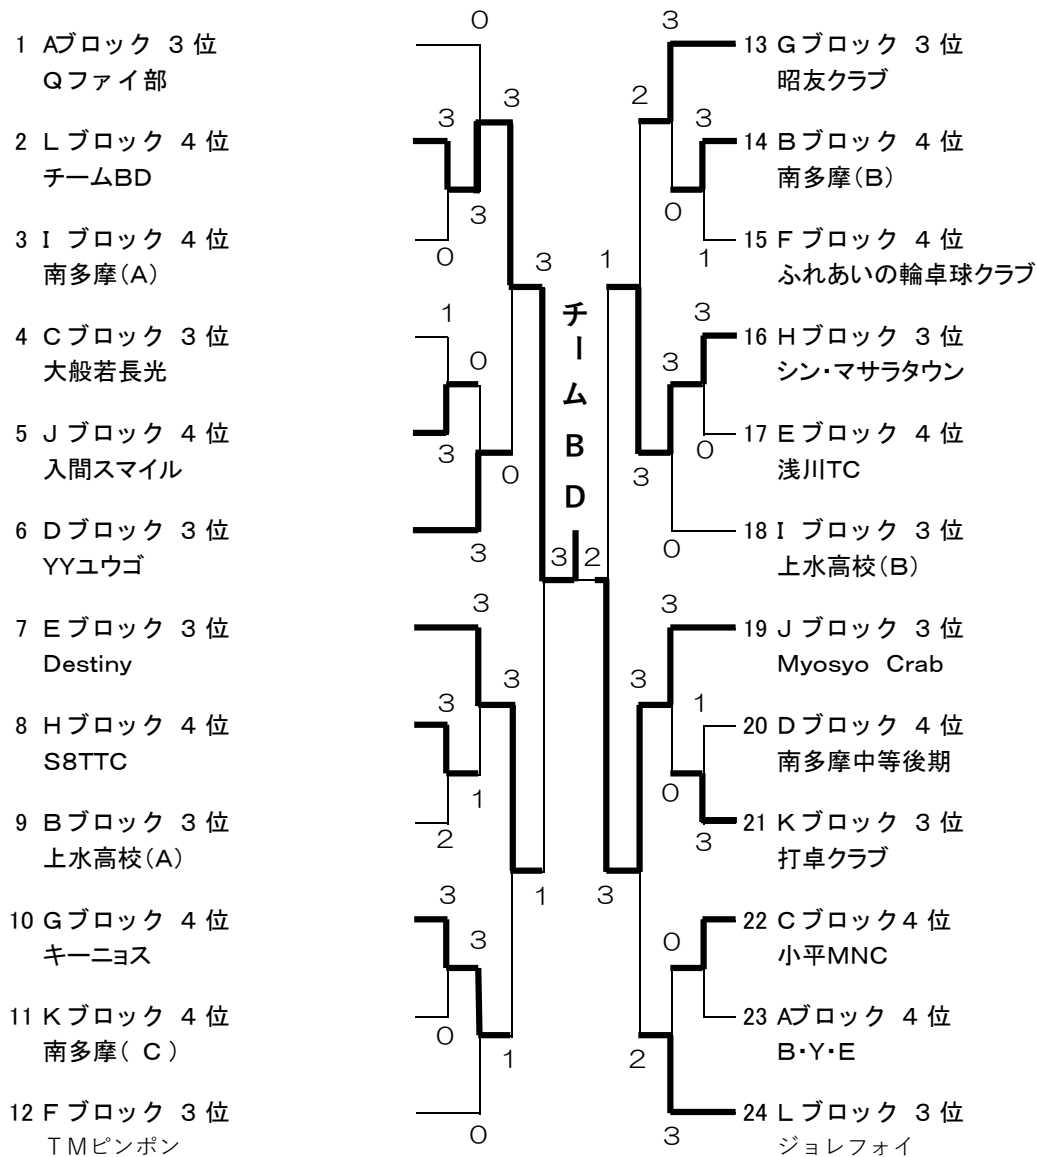

総合団体・男子・下位トーナメント（各ブロック3位・4位）

● 下位トーナメント 入賞（1位・2位・3位・3位）チームに賞状・賞品。
（1位のみ誂売メダル）

!!フレッシュなおつきあい!!

食料品・青果物・手造りのお惣菜・鮮魚・精肉

フレッシュマート **ウ チ ダ**

営業時間 10:00~9:30

日曜日 定休

八王子市元横山町 3-3-14

TEL(042)642-1817

総合団体・男子ミニ団体

Aブロック (25・26 コート)

		丸善クラブ	アオハル	上溝卓球愛好会	仙台二高OB	勝	負	順位
1	丸善クラブ		0-2	2-0	2-1	2	1	2
2	アオハル	2-0		2-0	2-0	3	0	1
3	上溝卓球愛好会	0-2	0-2		0-2	0	3	4
4	仙台二高OB	1-2	0-2	2-0		1	2	3

Bブロック (27・28 コート)

		おとけん	愛川高校	上水高校	T. T. ATSUGI	勝	負	順位
5	おとけん		1-2	2-0	0-2	1	2	3
6	愛川高校	2-1		2-0	1-2	2	1	2
7	上水高校	0-2	0-2		0-2	0	3	4
8	T. T. ATSUGI	2-0	2-1	2-0		3	0	1

Cブロック (29・30 コート)

		E's	WTTS	卓ツキーズ	アオハルJr.	勝	負	順位
9	E's		2-0	2-0	2-0	3	0	1
10	WTTS	0-2		2-0	2-0	2	1	2
11	卓ツキーズ	0-2	0-2		0-2	0	3	4
12	アオハルJr.	0-2	0-2	2-0		1	2	3

株式会社 横浜亭製麺所

代表取締役 吉澤盛雄

〒192-0066東京都八王子市本町 20-19

TEL:042-622-2604

FAX:042-622-354