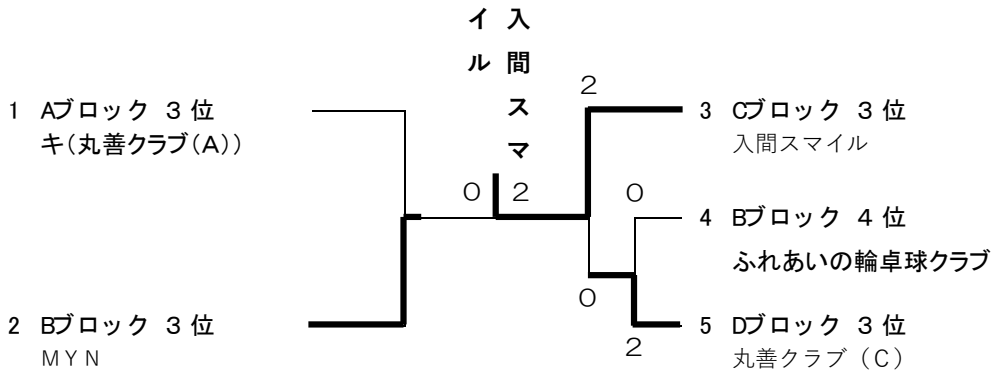

		卓ツキーズ(A)	上水高校	MYN	ふれあいの輪卓球クラブ	勝	負	順位
	5	卓ツキーズ(A)	0-2	2-0	2-0	2	1	2
	6	上水高校	2-0	2-0	2-1	3	0	1
	7	MYN	0-2	0-2	2-1	1	2	3
	8	ふれあいの輪卓球クラブ	0-2	1-2	1-2	0	3	4

Cブロック (38・39 コート)

		丸善クラブ(B)	卓ツキーズ(B)	入間スマイル	B・Y・E	勝	負	順位
	9	丸善クラブ(B)	1-2	2-1	—	1	1	2
	10	卓ツキーズ(B)	2-1	2-0	—	2	0	1
	11	入間スマイル	1-2	0-2	—	0	2	3
	12	B・Y・E	—	—	—			

Dブロック (40・41 コート)

		丸善クラブ(C)	上溝卓球愛好会(A)	アナベル	B・Y・E	勝	負	順位
	13	丸善クラブ(C)	0-2	0-2	—	0	2	3
	14	上溝卓球愛好会(A)	2-0	2-0	—	2	0	1
	15	アナベル	2-0	0-2	—	1	1	2
	16	B・Y・E	—	—	—			

総合団体・女子ミニ・上位トーナメント（各ブロック1位・2位）

- 上位トーナメント 入賞（1位・2位・3位・3位）チームに賞状・賞品。
（1位のみ読売メダル）

総合団体・女子ミニ・下位トーナメント（各ブロック3位・4位）

- 上位トーナメント 入賞（1位・2位）チームに賞状のみ。

総合団体・カデット・ホープス団体

- 6チームのリーグ戦（5ゲームマッチ）を行い、入賞（1位・2位）チームに賞状・賞品。
（1位のみ読売メダル）

Aブロック（42～44コート）

	丸善クラブ	府中キララ卓球クラブ	横山中	T. L. C. J	品川区立伊藤学園	横山中(女子)	勝	負	順位
1 丸善クラブ		3-0	3-0	3-1	3-1	3-0	5	0	1
2 府中キララ卓球クラブ	0-3		3-0	0-3	0-3	1-3	1	4	5
3 横山中	0-3	0-3		0-3	0-3	2-3	0	5	6
4 T. L. C. J	1-3	3-0	3-0		3-2	3-0	4	1	2
5 品川区立伊藤学園	1-3	3-0	3-0	2-3		3-0	3	2	3
6 横山中(女子)	0-3	3-1	3-2	0-3	0-3		2	3	4