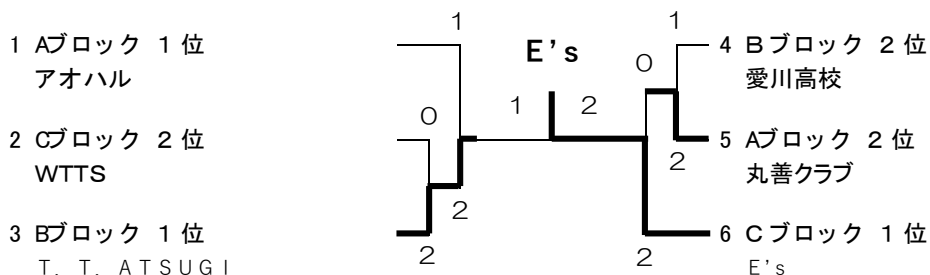

Bブロック (27・28 コート)

		おとけん	愛川高校	上水高校	T. T. ATSUGI	勝	負	順位
5	おとけん		1-2	2-0	0-2	1	2	3
6	愛川高校	2-1		2-0	1-2	2	1	2
7	上水高校	0-2	0-2		0-2	0	3	4
8	T. T. ATSUGI	2-0	2-1	2-0		3	0	1

Cブロック (29・30 コート)

		E's	WTTS	卓ツキーズ	アオハルJr.	勝	負	順位
9	E's		2-0	2-0	2-0	3	0	1
10	WTTS	0-2		2-0	2-0	2	1	2
11	卓ツキーズ	0-2	0-2		0-2	0	3	4
12	アオハルJr.	0-2	0-2	2-0		1	2	3

株式会社 横浜亭製麺所

代表取締役 吉澤盛雄

〒192-0066東京都八王子市本町 20-19

TEL:042-622-2604

FAX:042-622-354

総合団体・男子ミニ・上位トーナメント（各ブロック1位・2位）

●上位トーナメント 入賞（1位・2位・3位・3位）チームに賞状・賞品。
（1位のみ読売メダル）

総合団体・男子ミニ・下位トーナメント（各ブロック3位・4位）