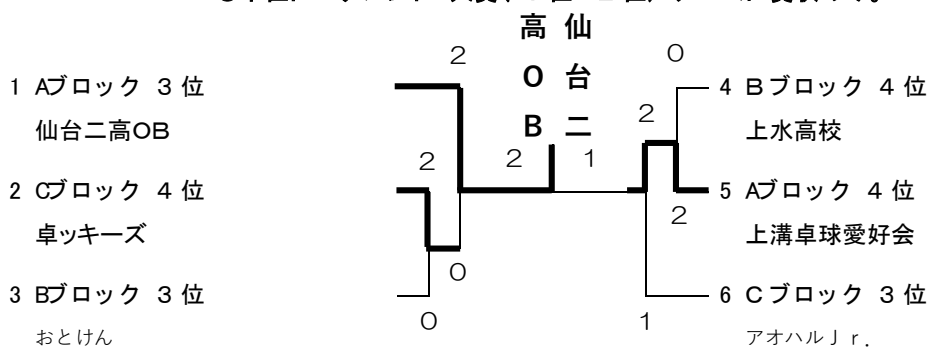

総合団体・男子ミニ・下位トーナメント（各ブロック3位・4位）

●下位トーナメント 入賞（1位・2位）チームに賞状のみ。

世界最大

1000万部の歴史

読売新聞

読売新聞社 THE YOMIURI SHIMBUN

〒100-8055 東京都千代田区大手町1-7-1

TEL 03-3242-1111(大代表)

<http://www.yomiuri.co.jp/>

PLS 3-STAR PREMIUM

TOKYO OPEN 2016 大会使用球