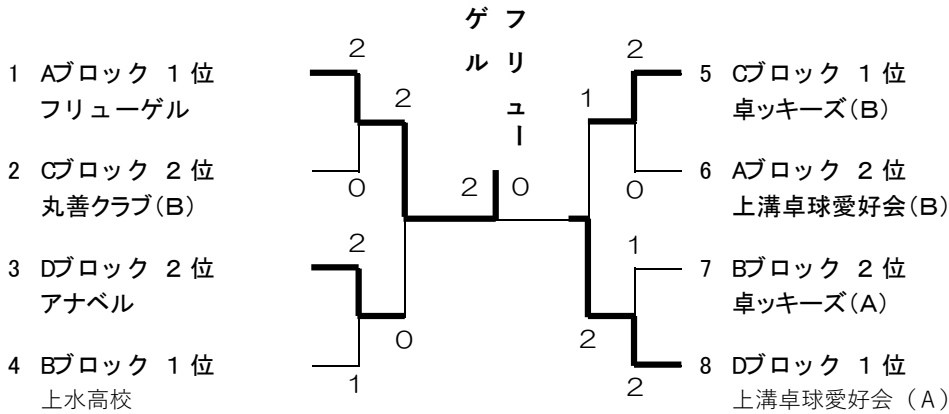

株式会社タマス 0120-600-731 butterfly.co.jp

総合団体・女子ミニ団体

Aブロック (34・35 コート)

		丸善クラブ(A)	フリーゲル	上溝卓球愛好会(B)	B・Y・E	勝	負	順位
キ	1	丸善クラブ(A)	—	—	—			
	2	フリーゲル	—	2-0	—	1	0	1
	3	上溝卓球愛好会(B)	—	0-2	—	0	1	2
	4	B・Y・E	—	—	—			

Bブロック (36・37 コート)

		卓ツキーズ(A)	上水高校	MYN	ふれあいの輪卓球クラブ	勝	負	順位
	5	卓ツキーズ(A)	0-2	2-0	2-0	2	1	2
	6	上水高校	2-0	2-0	2-1	3	0	1
	7	MYN	0-2	0-2	2-1	1	2	3
	8	ふれあいの輪卓球クラブ	0-2	1-2	1-2	0	3	4

Cブロック (38・39 コート)

		丸善クラブ(B)	卓ツキーズ(B)	入間スマイル	B・Y・E	勝	負	順位
	9	丸善クラブ(B)	1-2	2-1	—	1	1	2
	10	卓ツキーズ(B)	2-1	2-0	—	2	0	1
	11	入間スマイル	1-2	0-2	—	0	2	3
	12	B・Y・E	—	—	—			

Dブロック (40・41 コート)

		丸善クラブ(C)	上溝卓球愛好会(A)	アナベル	B・Y・E	勝	負	順位
	13	丸善クラブ(C)	0-2	0-2	—	0	2	3
	14	上溝卓球愛好会(A)	2-0	2-0	—	2	0	1
	15	アナベル	2-0	0-2	—	1	1	2
	16	B・Y・E	—	—	—			

総合団体・女子ミニ・上位トーナメント（各ブロック1位・2位）

- 上位トーナメント 入賞（1位・2位・3位・3位）チームに賞状・賞品。
（1位のみ読売メダル）